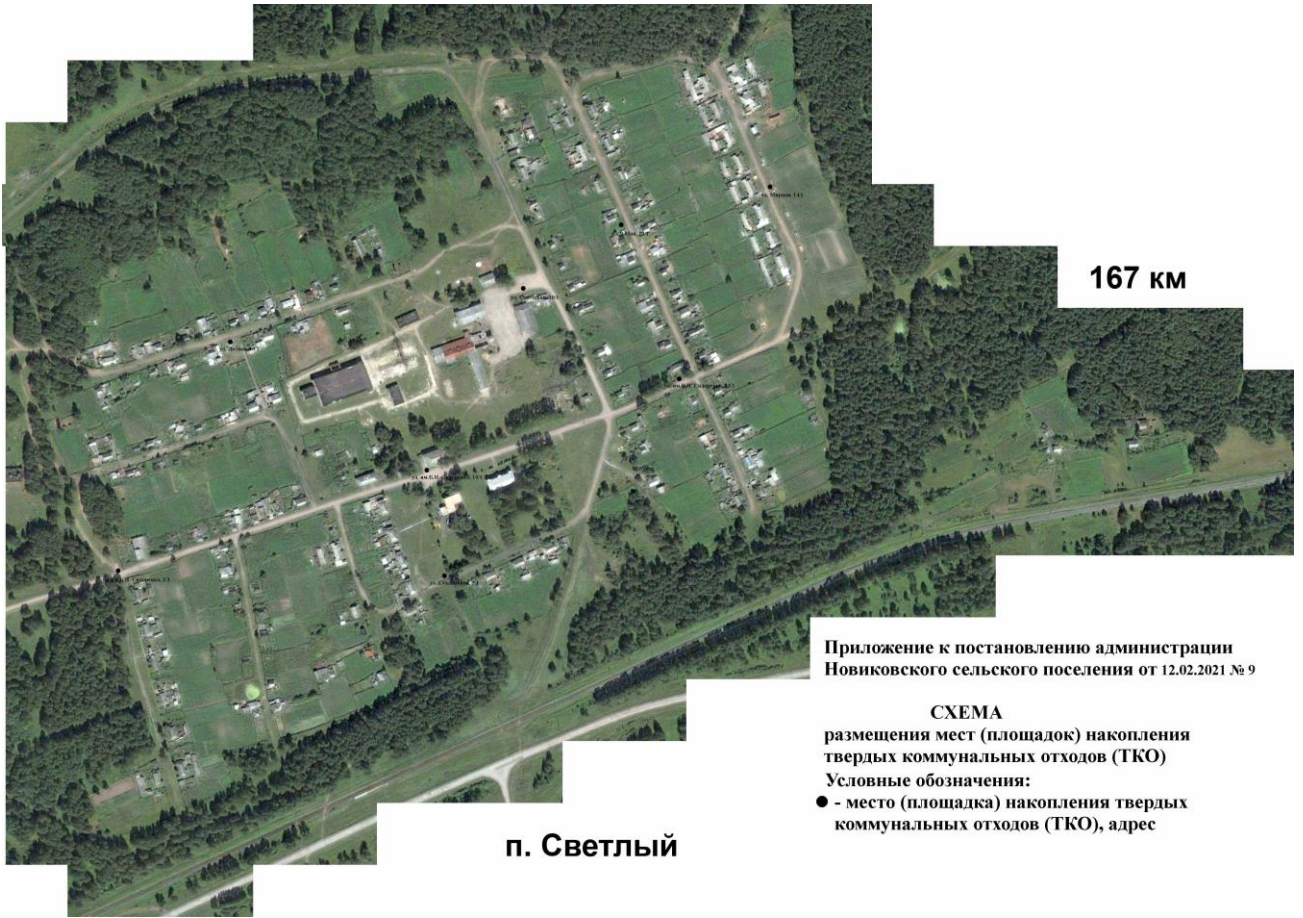

- - место (площадка) накопления твердых коммунальных отходов (ТКО), адрес

п. Светлый

Приложение к постановлению администрации
Новиковского сельского поселения от 12.02.2021 № 9

СХЕМА
размещения мест (площадок) накопления
твердых коммунальных отходов (ТКО)
Условные обозначения:
● - место (площадка) накопления твердых
коммунальных отходов (ТКО), адрес